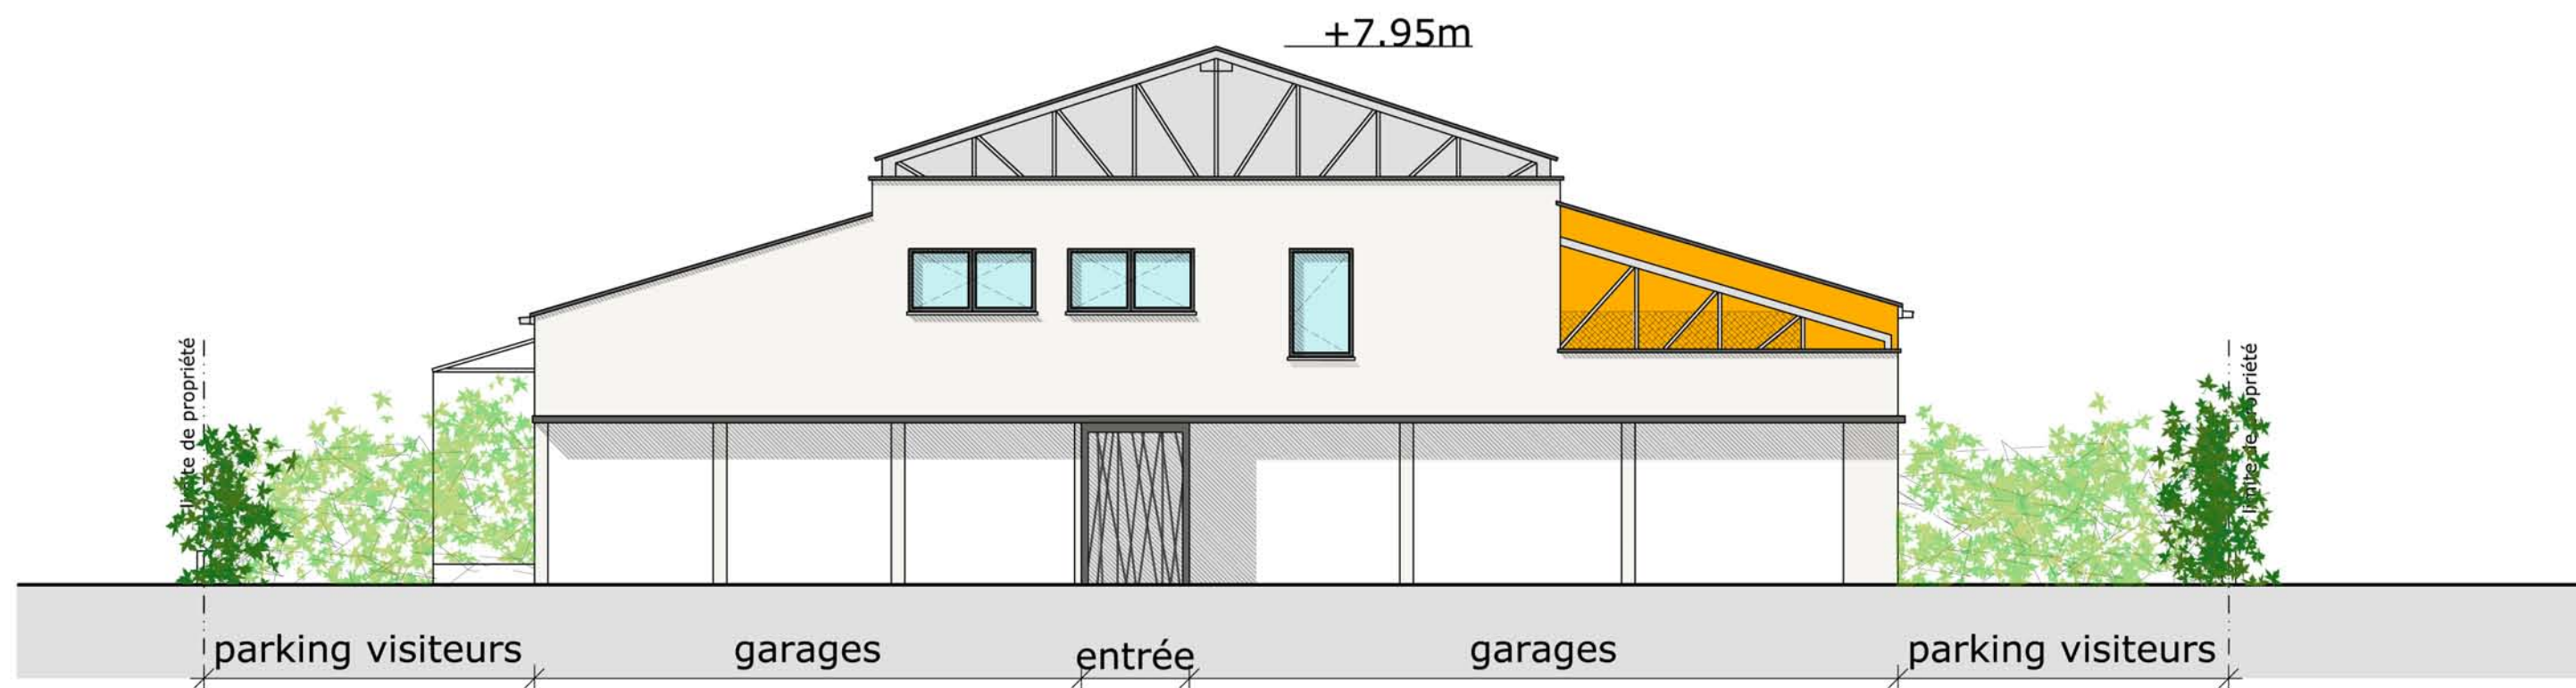

façade est

façade ouest

six logements dans un ancien hangar à La Ravoire
façades est et ouest 1/100
appel à projet CAUE SAVOIE

Maître d'ouvrage :	Maître d'oeuvre :
Lago promotion	[siz '- ix] architectes