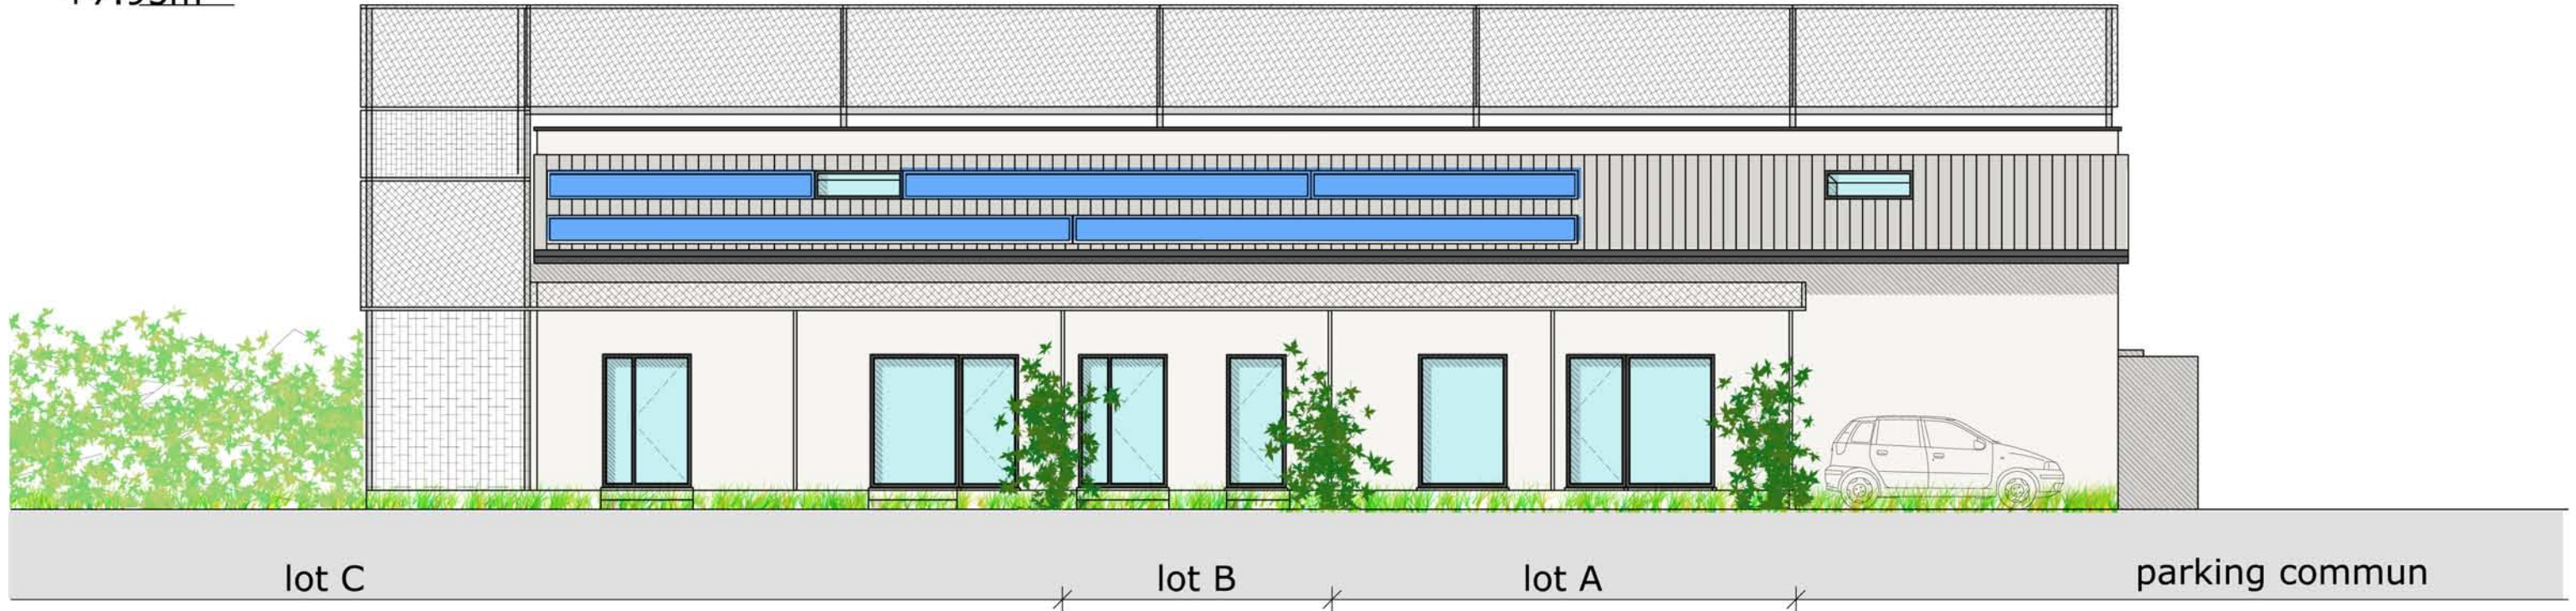

façade sud

+7.95m

façade nord

7.95m

+7.95m

six logements dans un ancien hangar à La Ravoire
façades nord et sud 1/100
appel à projet CAUE SAVOIE

Maître d'ouvrage :	Maître d'oeuvre :
Lago promotion	[siz '- ix] architectes